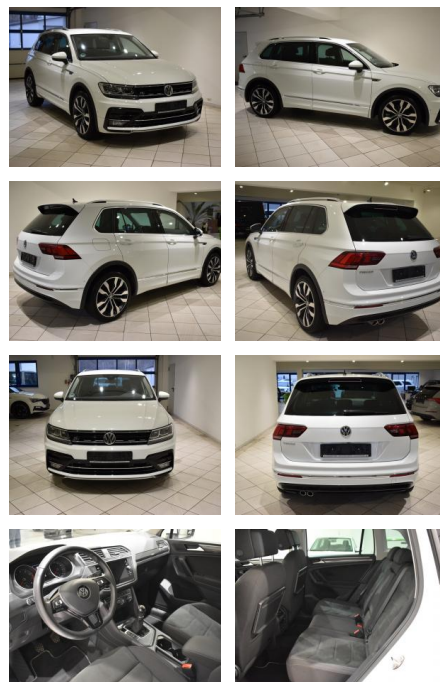

AH44-ATS61675 Angebotsnr.:

Erstzulassung:	Kilometer:	Farbe:	Leistung:	Kraftstoffart:
04.03.2020	46.050	Weiß	110 kW / 150 PS	Benzin

PREIS
29.330 €

FINANZIERUNGSBEISPIEL

Laufzeit: 72 Monate Anzahlung: 25 %
Basis-Finanzierung:* Mtl. Rate:
Zielraten-Finanzierung:** **217 €**