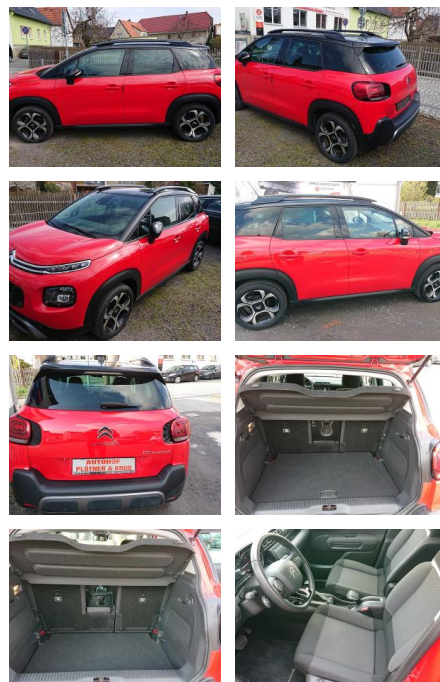

PK02-MK2104-110 Shine

| Erstzulassung: | Kilometer: | Farbe: | Leistung: | Kraftstoffart: |
|----------------|------------|--------|----------------|----------------|
| 27.04.2018 | 54.068 | Rot | 81 kW / 110 PS | Benzin |

Exterieur

- Sonderlackierung Passion Rot
- Dach Schwarz

STÄNDIG ÜBER 15.000 FAHRZEUGE IM BESTAND!