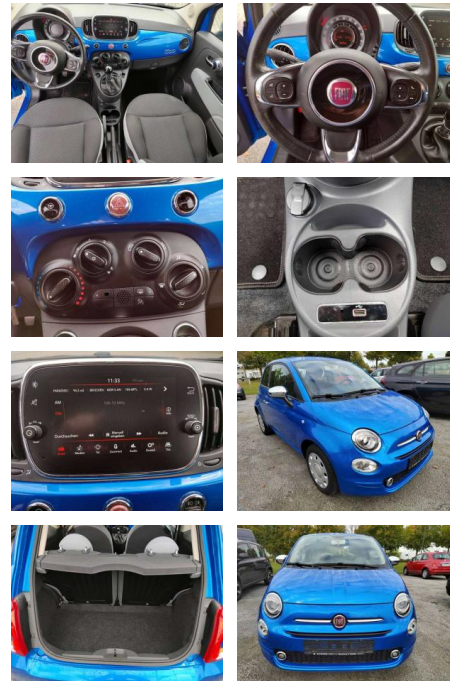

## Fiat 500 1.2 8V Mirror PDC-Allwetter-Apple

AI03-4524

Angebotsnr.:

Erstzulassung:	Kilometer:	Farbe:	Leistung:	Kraftstoffart:
01.07.2017	85.834	Blau	51 kW / 69 PS	Benzin

**PREIS**  
**9.940 €**

### Weiteres

- Außenfarbe Italia Blau Metallic Sitze Stoff Chevron Schwarz/Grau
- Ambiente Schwarz Fernbedienung für die Zentralverriegelung Höhenverstellbares Lenkrad Klimaanlage
- manuell mit Pollenfilter Elektrische Fensterheber vorn Außenspiegel
- el. verstell- und beheizbar Nebelscheinwerfer Elektrische Servolenkung Dualdrive Knieairbag Fahrerseite Rücksitzlehne
- geteilt umklappbar (50/50) Lederlenkrad mit Multifunktionstasten Electronic Stability Control (ESC) mit Anfahrhilfe