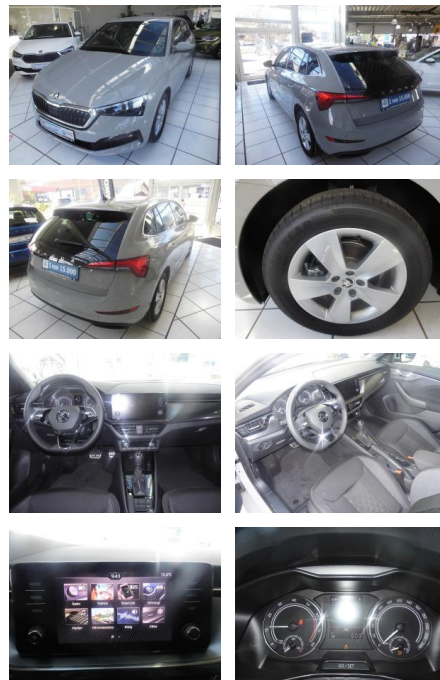

## Skoda Scala Style 1.5 TSI DSG, Climatronic, Kess...

RP00-DS2202-~~Angabe für:~~

Erstzulassung:	Kilometer:	Farbe:	Leistung:	Kraftstoffart:
02.06.2021	25.000	Grau	110 kW / 150 PS	Benzin

**PREIS**  
**23.450 €**