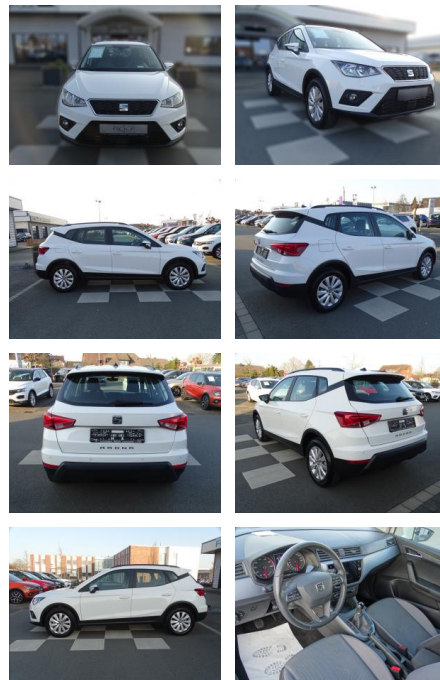

RA00-20017 **Angebotsnr.:**

Erstzulassung:	Kilometer:	Farbe:	Leistung:	Kraftstoffart:
01.04.2021	28.752	Weiß	81 kW / 110 PS	Benzin

PREIS
19.940 €

FINANZIERUNGSBEISPIEL

Laufzeit: 72 Monate Anzahlung: 25 %
Basis-Finanzierung:* Mtl. Rate:
Zielraten-Finanzierung:** **148 €**