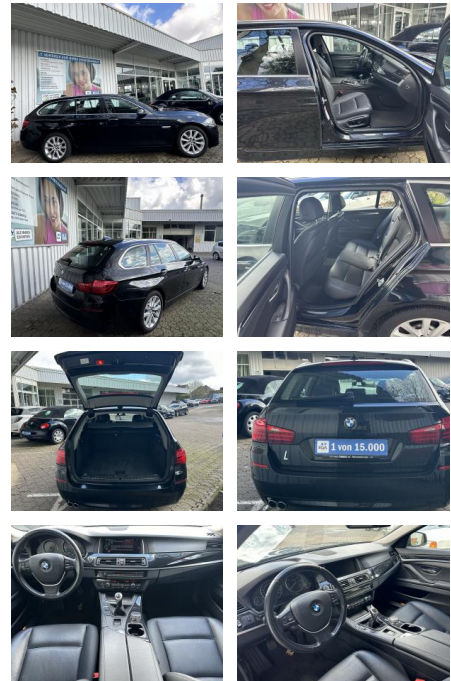

## BMW 520dT NAVI ALU PANO KLIMA XENON LEDER SHZ HI...

FL00-W8118WZ Angebotsnr.:

**Erstzulassung:** 17.09.2015    **Kilometer:** 146.025    **Farbe:**    **Leistung:** 140 kW / 190 PS    **Kraftstoffart:** Diesel