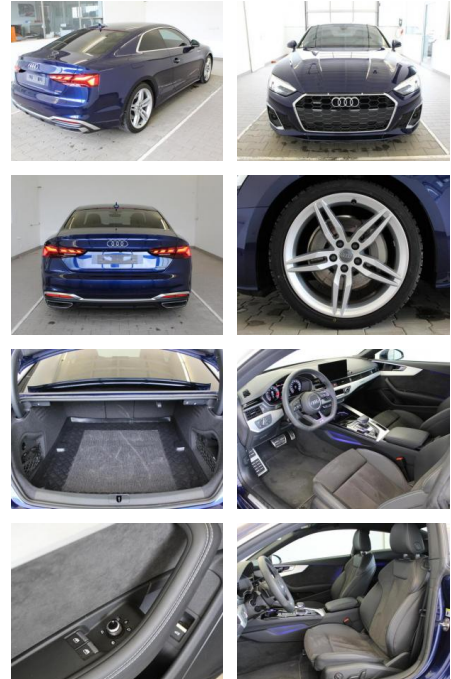

KA09-23508 **Angebotsnr.:**

Erstzulassung:	Kilometer:	Farbe:	Leistung:	Kraftstoffart:
01.09.2021	9.680	Blau	180 kW / 245 PS	Benzin

PREIS
51.540 €

FINANZIERUNGSBEISPIEL

Laufzeit: 72 Monate Anzahlung: 25 %
Basis-Finanzierung:* Mtl. Rate:
Zielraten-Finanzierung:** **382 €**

Multimedia

- Radio
- CD Radio
- Navigation mit Bildschirm
- Bluetooth

Komfort

- Bordcomputer

Interieur

- Multifunktionslenkrad
- Sportsitze
- el. Fensterheber
- Sitzheizung

Exterieur

- Leichtmetallfelgen
- metallic