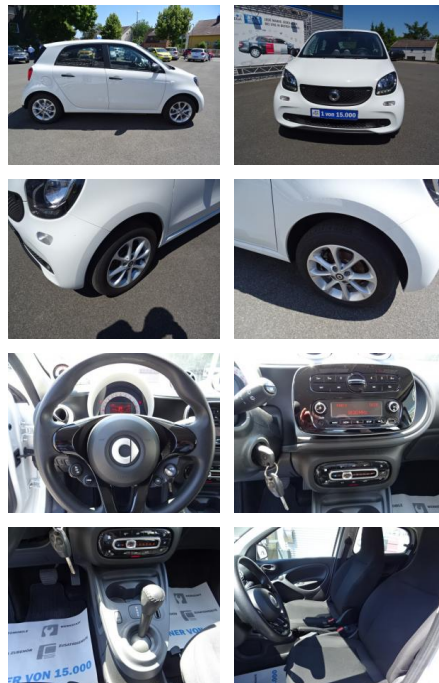

AC00-Y172028Angebotsnr.:

Erstzulassung:	Kilometer:	Farbe:	Leistung:	Kraftstoffart:
27.03.2018	24.442	Weiß	60 kW / 82 PS	Elektro

PREIS
14.650 €

FINANZIERUNGSBEISPIEL
Laufzeit: 72 Monate Anzahlung: 25 %
Basis-Finanzierung:* Mtl. Rate:
Zielraten-Finanzierung:** **109 €**