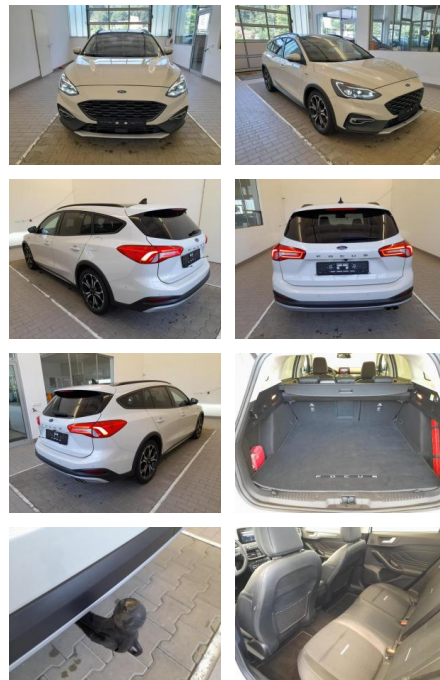

KA09-23789 **Angebotsnr.:**

Erstzulassung:	Kilometer:	Farbe:	Leistung:	Kraftstoffart:
01.08.2019	98.301	Weiß	134 kW / 182 PS	Benzin

PREIS
21.670 €

FINANZIERUNGSBEISPIEL
Laufzeit: 72 Monate Anzahlung: 25 %
Basis-Finanzierung:* Mtl. Rate:
Zielraten-Finanzierung:** **161 €**