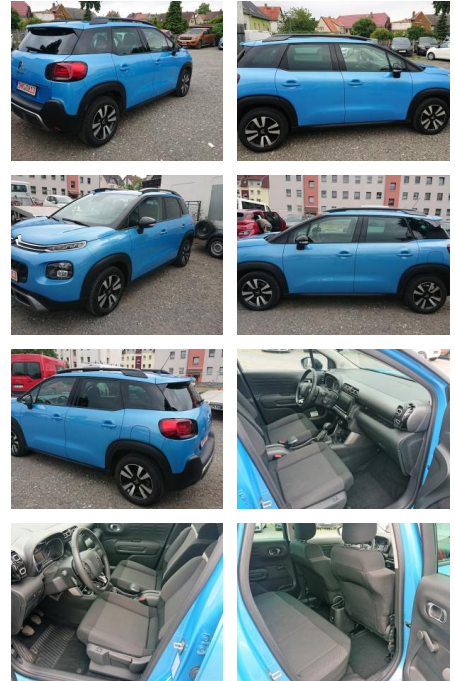

PK02-MK2206-~~Angabe~~...

Erstzulassung:	Kilometer:	Farbe:	Leistung:	Kraftstoffart:
29.10.2018	42.357	Blau	81 kW / 110 PS	Benzin

PREIS
13.350 €

FINANZIERUNGSBEISPIEL

Laufzeit: 72 Monate Anzahlung: 25 %
Basis-Finanzierung:* Mtl. Rate:
Zielraten-Finanzierung:** Mtl. Rate: **99 €**

Interieur

- Sitzheizung
- Sitzbezug / Polsterung: Stoff
- Rücksitzbank klappbar 1/3-2/3
- Fahrersitz höhenverstellbar

- Lenkrad (Leder)

Exterieur

- metallic
- Nebelscheinwerfer
- Metallic-Lackierung
- Leichtmetallfelgen glanzgedreht
- Dachreling schwarz
- Außenspiegel elektr. verstellbar
- Seitenscheiben hinten und Heckscheibe dunkel getönt
- Nebelscheinwerfer
- Außenspiegel elektr. verstell- und heizbar