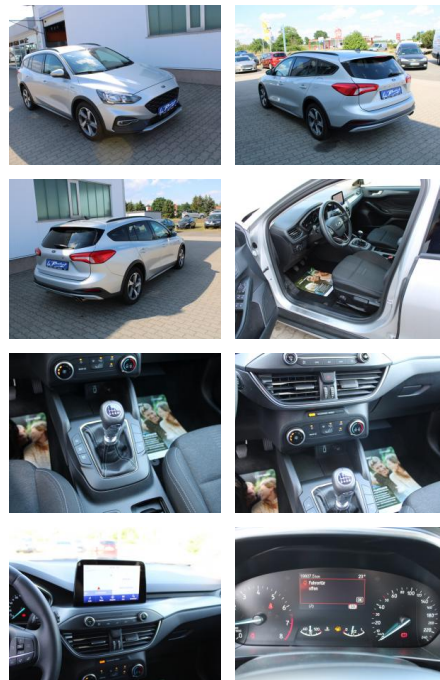

## Ford Focus 1.0 EcoBoost Active (EURO 6d-Temp)

AR48-11

Angebotsnr.:

Erstzulassung:	Kilometer:	Farbe:	Leistung:	Kraftstoffart:
31.05.2019	15.922	Silber	92 kW / 125 PS	Benzin

**PREIS**  
**21.290 €**