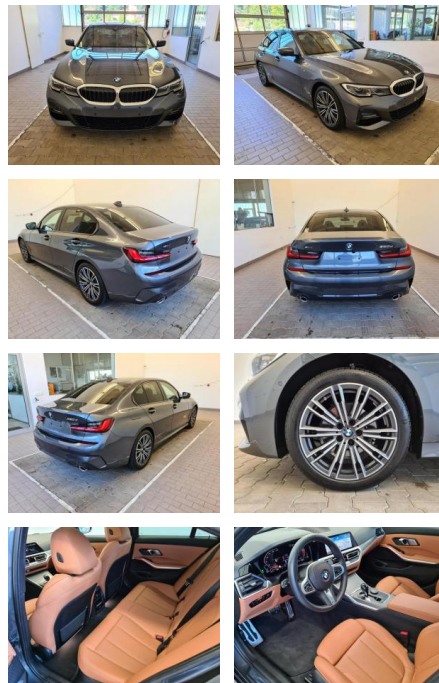

KA09-24399 **Angebotsnr.:**

Erstzulassung:	Kilometer:	Farbe:	Leistung:	Kraftstoffart:
01.01.2022	10.699	Grau	140 kW / 190 PS	Diesel

PREIS
51.020 €

FINANZIERUNGSBEISPIEL

Laufzeit: 72 Monate Anzahlung: 25 %
Basis-Finanzierung:* Mtl. Rate:
Zielraten-Finanzierung:** **378 €**