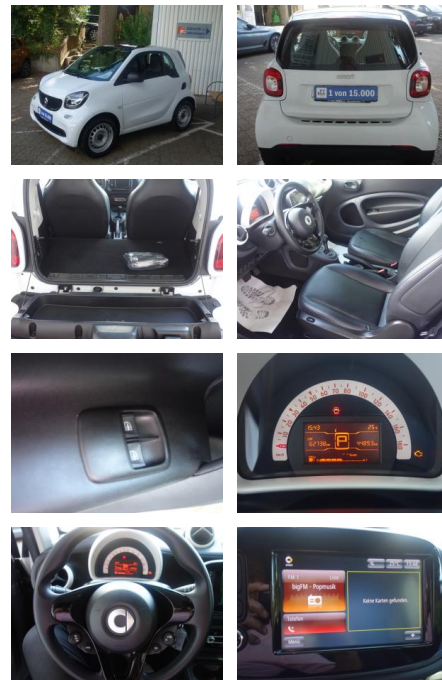

FL00-W8189WAngebotsnr.:

Erstzulassung:	Kilometer:	Farbe:	Leistung:	Kraftstoffart:
30.07.2019	62.733	Weiß	52 kW / 71 PS	Benzin

PREIS
12.850 €

FINANZIERUNGSBEISPIEL

Laufzeit: 72 Monate Anzahlung: 25 %
Basis-Finanzierung:* Mtl. Rate:
Zielraten-Finanzierung:** Mtl. Rate: **95 €**

Ausstattung

Besonderheiten

- Panoramadach
- Sitzheizung
- tridion Sicherheitszelle in white
- Ganzjahresreifen
- Navigationssystem mit 2.0 Multifunktionsdisplay
- Cool & Media-Paket
- Außenspiegel elektrisch
- twinamic