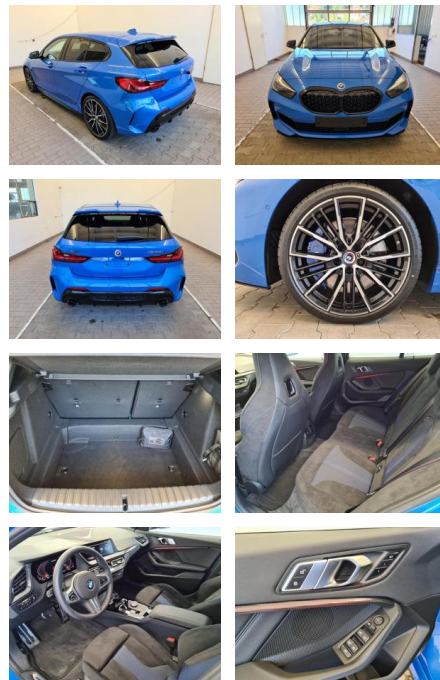

KA09-24622 **Angebotsnr.:**

Erstzulassung:	Kilometer:	Farbe:	Leistung:	Kraftstoffart:
01.04.2022	4.008	Blau	225 kW / 306 PS	Benzin

PREIS
54.630 €

FINANZIERUNGSBEISPIEL

Laufzeit: 72 Monate Anzahlung: 25 %
Basis-Finanzierung:* Mtl. Rate:
Zielraten-Finanzierung:** **405 €**