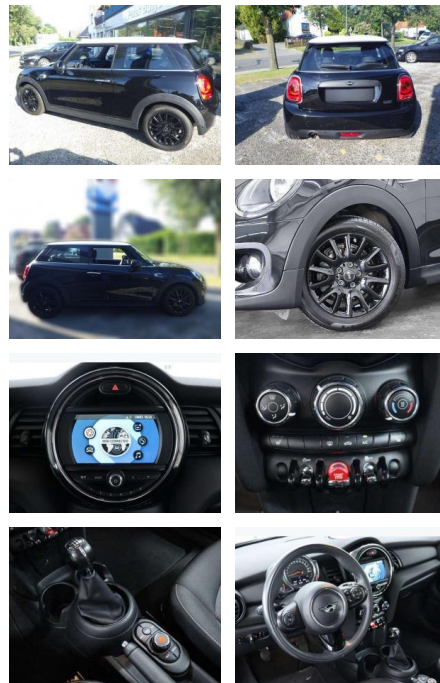

AB85-76820 **Angebotsnr.:**

Erstzulassung:	Kilometer:	Farbe:	Leistung:	Kraftstoffart:
01.05.2019	54.000	Schwarz	75 kW / 102 PS	Benzin

PREIS
17.260 €

FINANZIERUNGSBEISPIEL
Laufzeit: 72 Monate Anzahlung: 25 %
Basis-Finanzierung:* Mtl. Rate:
Zielraten-Finanzierung:** **128 €**

- km-Stand auf Anfrage! Sonderausstattung / Extra's Ablage-Paket Exklusiv-Paket Ablagenpaket Laderaumboden variabel Steckdose (12V-Anschluß) zusätzlich Bordcomputer Dachhimmel Anthrazit Fußmatten Velours Lenkrad (Sport/Leder) Licht-Paket Ambiente-Beleuchtung Leseleuchten vorn LM-Felgen 6
- 5x16 (Victory Spoke
- Schwarz) Metallic-Lackierung Midnight Black Multifunktion für Lenkrad Nebelscheinwerfer Park-Distance-Control (PDC) Sitz vorn rechts höhenverstellbar Sitzheizung vorn Uni-Lackierung /Dach weiß foliert Fußsogaengerschutz - Aktive Motorhaube Weiße Blinkleuchten Intelligenter Notruf Tpms 2 (tire Pressure Monitoring System 2) R1234yf Klimaanlage Kältemittel Stoff Firework / Carbon Black Colour Line Carbon Black Modellvariante CO2-optimiert