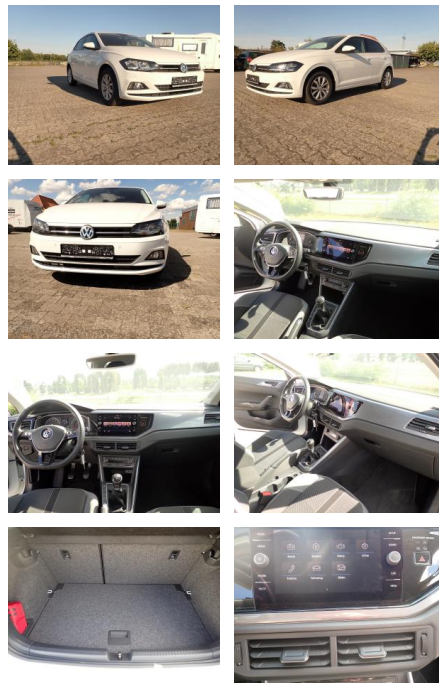

GA07-DG2209-~~Angebot~~..

Erstzulassung:	Kilometer:	Farbe:	Leistung:	Kraftstoffart:
27.12.2017	35.500		70 kW / 95 PS	Benzin

PREIS
16.240 €

FINANZIERUNGSBEISPIEL
Laufzeit: 72 Monate Anzahlung: 25 %
Basis-Finanzierung:* Mtl. Rate:
Zielraten-Finanzierung:** **120 €**