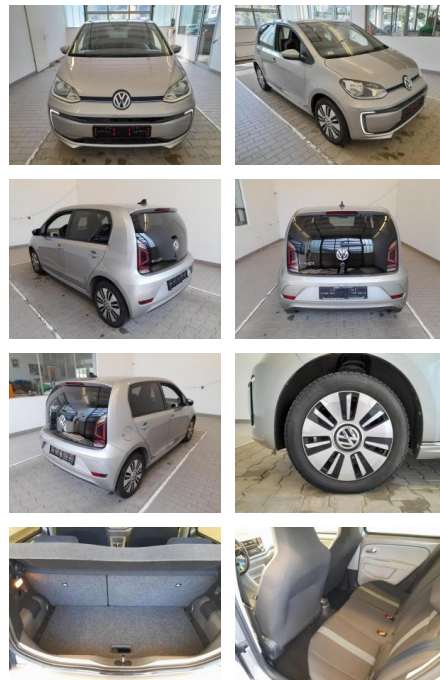

## Volkswagen e-up! CSS SHZ PDC beheizWSS BT 60kW

KA09-24142    **Angebotsnr.:**

| Erstzulassung: | Kilometer: | Farbe:  | Leistung:     | Kraftstoffart: |
|----------------|------------|---------|---------------|----------------|
| 01.05.2018     | 43.936     | Diverse | 60 kW / 82 PS | Elektro        |