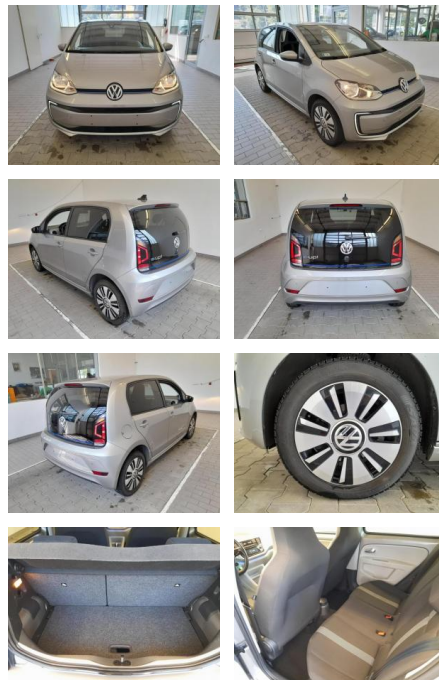

KA09-24143 **Angebotsnr.:**

Erstzulassung:	Kilometer:	Farbe:	Leistung:	Kraftstoffart:
01.05.2018	42.158	Diverse	60 kW / 82 PS	Elektro

PREIS
20.120 €

FINANZIERUNGSBEISPIEL
Laufzeit: 72 Monate Anzahlung: 25 %
Basis-Finanzierung:* Mtl. Rate:
Zielraten-Finanzierung:** **149 €**