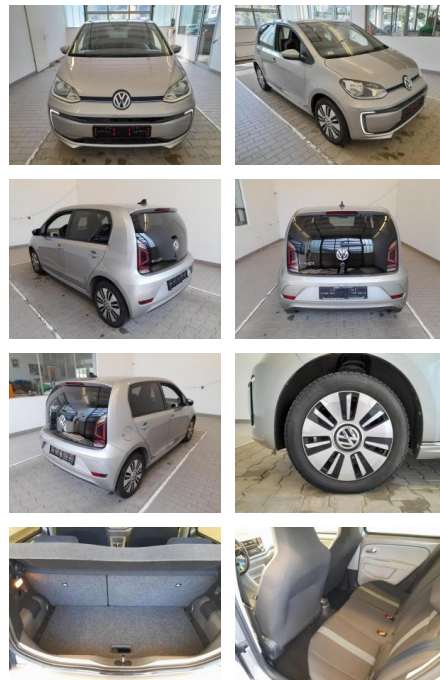

KA09-24201 **Angebotsnr.:**

Erstzulassung:	Kilometer:	Farbe:	Leistung:	Kraftstoffart:
01.05.2018	41.760	Diverse	60 kW / 82 PS	Elektro

PREIS
20.120 €

FINANZIERUNGSBEISPIEL
Laufzeit: 72 Monate Anzahlung: 25 %
Basis-Finanzierung:* Mtl. Rate:
Zielraten-Finanzierung:** **149 €**