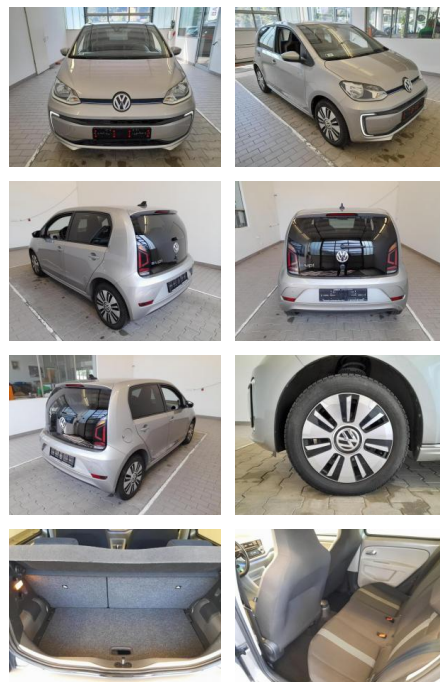

KA09-24204 **Angebotsnr.:**

Erstzulassung:	Kilometer:	Farbe:	Leistung:	Kraftstoffart:
01.05.2018	40.557	Diverse	60 kW / 82 PS	Elektro

PREIS
20.120 €

FINANZIERUNGSBEISPIEL

Laufzeit: 72 Monate Anzahlung: 25 %
Basis-Finanzierung:* Mtl. Rate:
Zielraten-Finanzierung:** **149 €**