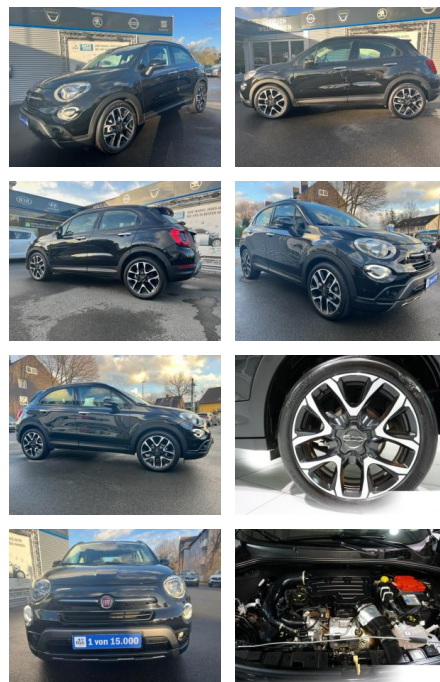

AC00-P901518Angebotsnr.:

Erstzulassung:	Kilometer:	Farbe:	Leistung:	Kraftstoffart:
01.02.2021	54.000	Schwarz	88 kW / 120 PS	Benzin

PREIS
17.230 €

FINANZIERUNGSBEISPIEL

Laufzeit: 72 Monate Anzahlung: 25 %
Basis-Finanzierung:* Mtl. Rate:
Zielraten-Finanzierung:** **128 €**