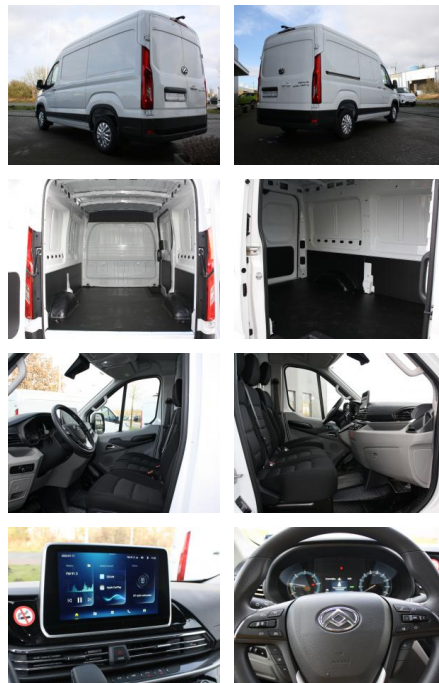

## Maxus Deliver 9 L3H2

AS5A-AL2301-7116118..

Erstzulassung:	Kilometer:	Farbe:	Leistung:	Kraftstoffart:
03.05.2023	5.480	Weiß	108 kW / 147 PS	Diesel

**PREIS**  
**33.950 €**