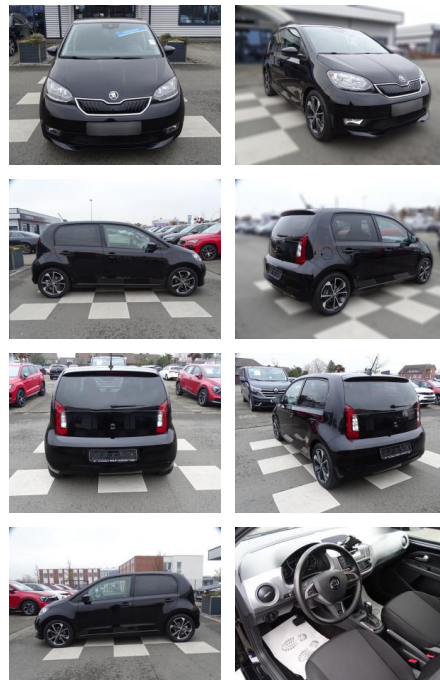

RA00-20451 **Angebotsnr.:**

VERKAUFT

Erstzulassung:	Kilometer:	Farbe:	Leistung:	Kraftstoffart:
01.03.2021	16.780	Schwarz	61 kW / 83 PS	Elektro

PREIS
21.380 €

FINANZIERUNGSBEISPIEL
Laufzeit: 72 Monate Anzahlung: 25 %
Basis-Finanzierung:* Mtl. Rate:
Zielraten-Finanzierung:** **158 €**