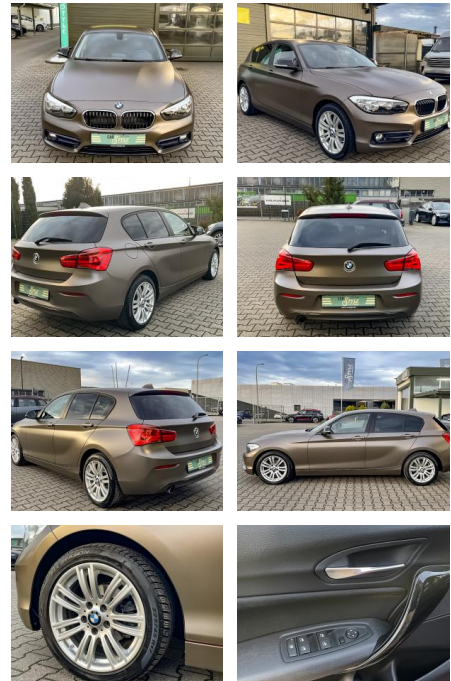

## BMW 116i Sport Line PDC SHZ KLIMA EURO 6

CS01-FO2411366 Angebotsnr.:

Erstzulassung:	Kilometer:	Farbe:	Leistung:	Kraftstoffart:
18.10.2016	49.800	Braun	80 kW / 109 PS	Benzin

**PREIS**  
**13.160 €**

**FINANZIERUNGSBEISPIEL**  
 Laufzeit: 72 Monate      Anzahlung: 25 %  
 Basis-Finanzierung:\*      Mtl. Rate:  
 Zielraten-Finanzierung:\*\*      Mtl. Rate: **98 €**