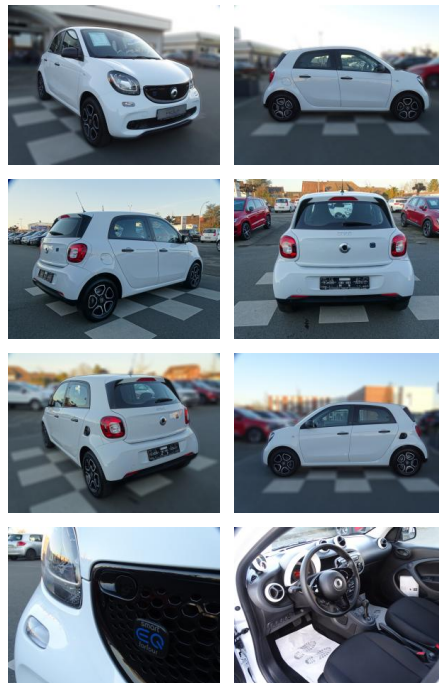

RA00-20486 **Angebotsnr.:**

Erstzulassung:	Kilometer:	Farbe:	Leistung:	Kraftstoffart:
01.12.2019	11.208	Weiß	41 kW / 56 PS	Elektro

PREIS
15.200 €

FINANZIERUNGSBEISPIEL

Laufzeit: 72 Monate Anzahlung: 25 %
Basis-Finanzierung:* Mtl. Rate:
Zielraten-Finanzierung:** **113 €**