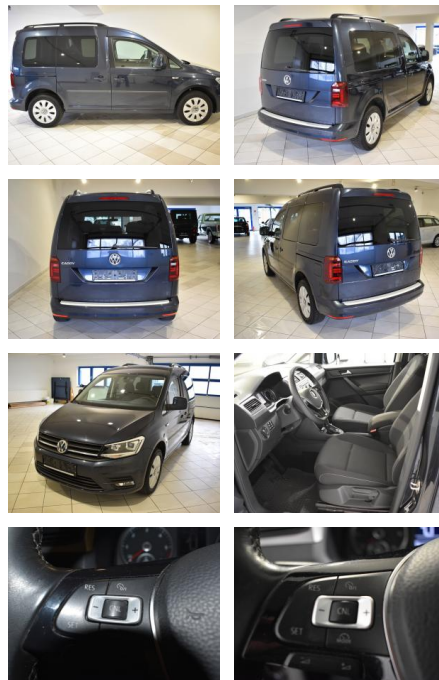

AH44-ATS2338Angebotsnr.:

Erstzulassung:	Kilometer:	Farbe:	Leistung:	Kraftstoffart:
21.01.2019	94.916	Blau	110 kW / 150 PS	Diesel

PREIS
26.750 €

FINANZIERUNGSBEISPIEL

Laufzeit: 72 Monate Anzahlung: 25 %
Basis-Finanzierung:* Mtl. Rate:
Zielraten-Finanzierung:** **198 €**