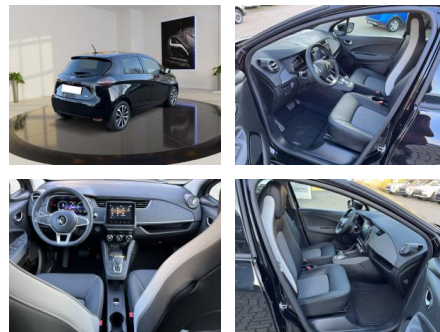

AB93-744217 **Angebotsnr.:**

Erstzulassung:	Kilometer:	Farbe:	Leistung:	Kraftstoffart:	Reichweite elektr. (WLTP)
21.10.2022	14.900	Schwarz	100 kW / 136 PS	Elektro	386 km

PREIS
26.740 €

FINANZIERUNGSBEISPIEL