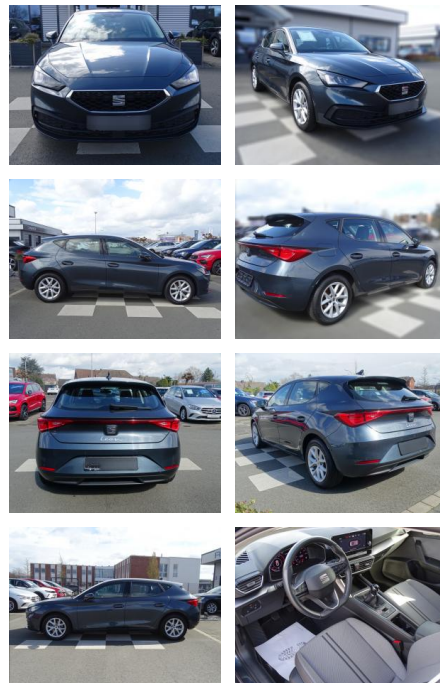

RA00-20542 **Angebotsnr.:**

Erstzulassung:	Kilometer:	Farbe:	Leistung:	Kraftstoffart:
01.09.2020	36.660	Grau	96 kW / 131 PS	Benzin

PREIS
21.860 €

FINANZIERUNGSBEISPIEL

Laufzeit: 72 Monate Anzahlung: 25 %
Basis-Finanzierung:* Mtl. Rate:
Zielraten-Finanzierung:** **162 €**