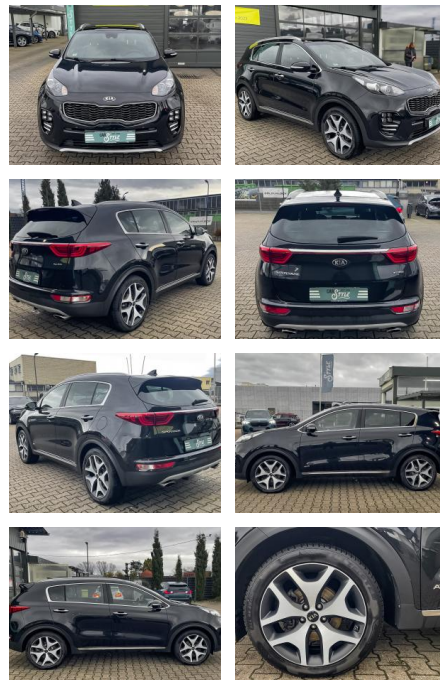

CS01-FO2304120 Angebotsnr.:

Erstzulassung:	Kilometer:	Farbe:	Leistung:	Kraftstoffart:
26.02.2019	109.000	Schwarz	130 kW / 177 PS	Benzin

PREIS
19.540 €

FINANZIERUNGSBEISPIEL
Laufzeit: 72 Monate Anzahlung: 25 %
Basis-Finanzierung:* Mtl. Rate:
Zielraten-Finanzierung:** **145 €**