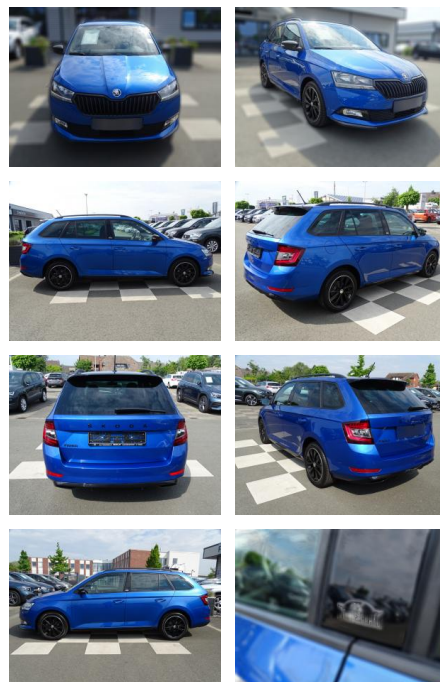

## Skoda Fabia 1.0 Monte Carlo / KLIMAAUTO / PDC

RA00-20654 **Angebotsnr.:**

Erstzulassung:	Kilometer:	Farbe:	Leistung:	Kraftstoffart:
01.07.2021	27.727	Blau	70 kW / 95 PS	Benzin

**PREIS**  
**18.800 €**