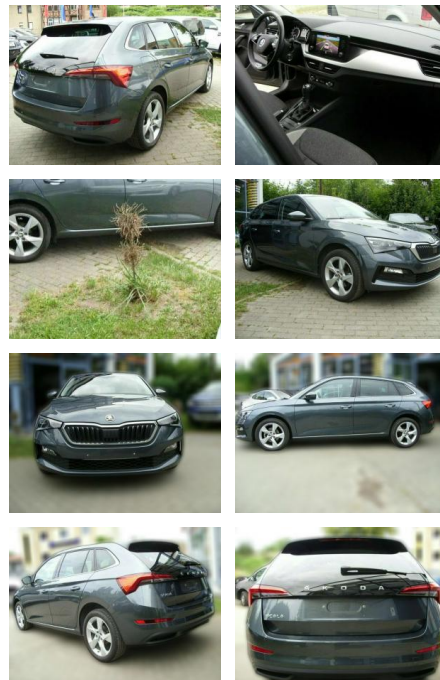

AG32-15153193 Angebotsnr.:

Erstzulassung:	Kilometer:	Farbe:	Leistung:	Kraftstoffart:
01.07.2021	28.500	grau	81 kW / 110 PS	Benzin

PREIS
20.050 €

FINANZIERUNGSBEISPIEL

Laufzeit: 72 Monate Anzahlung: 25 %
Basis-Finanzierung:* Mtl. Rate:
Zielraten-Finanzierung:** **149 €**