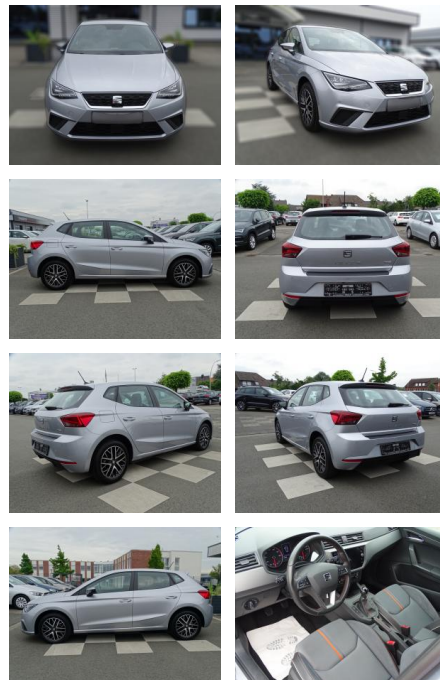

Erstzulassung:	Kilometer:	Farbe:	Leistung:	Kraftstoffart:
01.06.2020	20.268	Silber	85 kW / 116 PS	Benzin

PREIS
19.320 €

FINANZIERUNGSBEISPIEL

Laufzeit: 72 Monate Anzahlung: 25 %
Basis-Finanzierung:* Mtl. Rate:
Zielraten-Finanzierung:** **143 €**