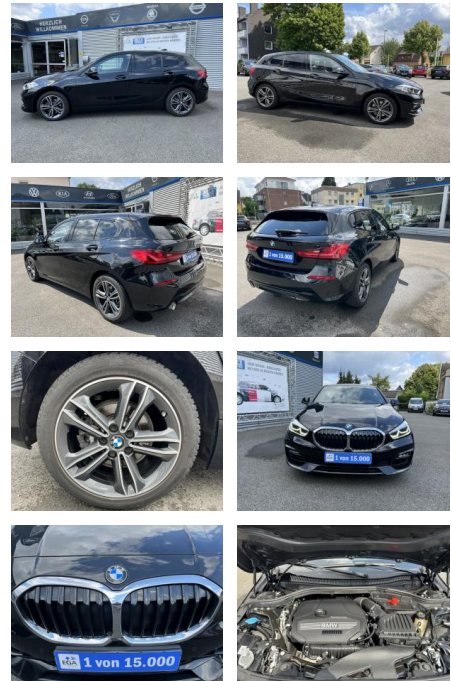

AC00-5R07494Angebotsnr.:

Erstzulassung:	Kilometer:	Farbe:	Leistung:	Kraftstoffart:
23.01.2020	70.000	Schwarz	103 kW / 140 PS	Benzin

PREIS
20.320 €

FINANZIERUNGSBEISPIEL

Laufzeit: 72 Monate Anzahlung: 25 %
Basis-Finanzierung:* Mtl. Rate:
Zielraten-Finanzierung:** **151 €**