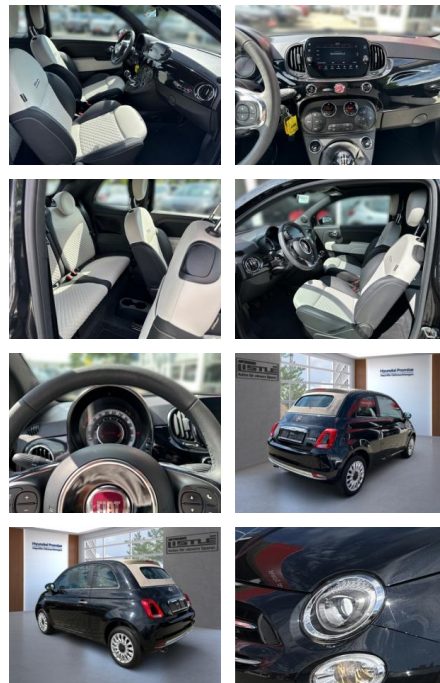

AL33-43246L **Angebotsnr.:**

Erstzulassung:	Kilometer:	Farbe:	Leistung:	Kraftstoffart:
01.08.2021	10.663		52 kW / 71 PS	Hybrid

PREIS
16.440 €

FINANZIERUNGSBEISPIEL
Laufzeit: 72 Monate Anzahlung: 25 %
Basis-Finanzierung:* Mtl. Rate:
Zielraten-Finanzierung:** **1.222 €**