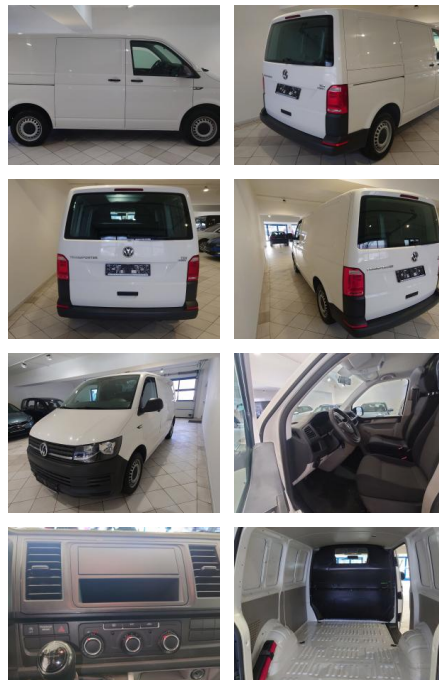

AH44-ATS1086 **Angebotsnr.:**

Erstzulassung:	Kilometer:	Farbe:	Leistung:	Kraftstoffart:
03.12.2015	95.349	Weiß	75 kW / 102 PS	Diesel

PREIS
19.030 €

FINANZIERUNGSBEISPIEL

Laufzeit: 72 Monate Anzahlung: 25 %
 Basis-Finanzierung:* Mtl. Rate:
 Zielraten-Finanzierung:** **141 €**