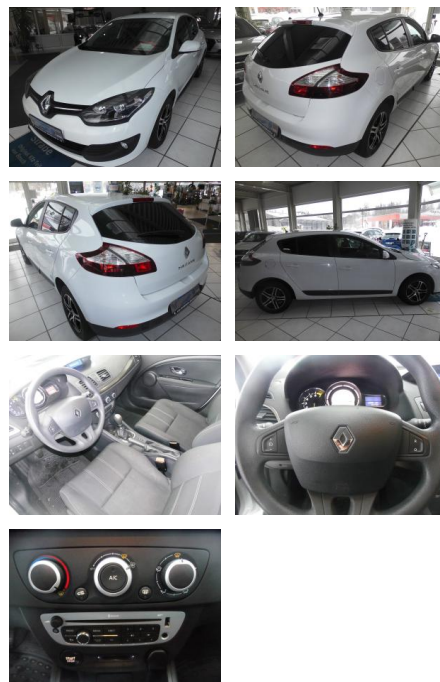

RP00-HK2308-~~Angebot~~

Erstzulassung:	Kilometer:	Farbe:	Leistung:	Kraftstoffart:
26.08.2015	68.000	Weiß	81 kW / 110 PS	Benzin

PREIS
9.040 €

FINANZIERUNGSBEISPIEL

Laufzeit: 72 Monate Anzahlung: 25 %
Basis-Finanzierung:* Mtl. Rate:
Zielraten-Finanzierung:** Mtl. Rate: **67 €**