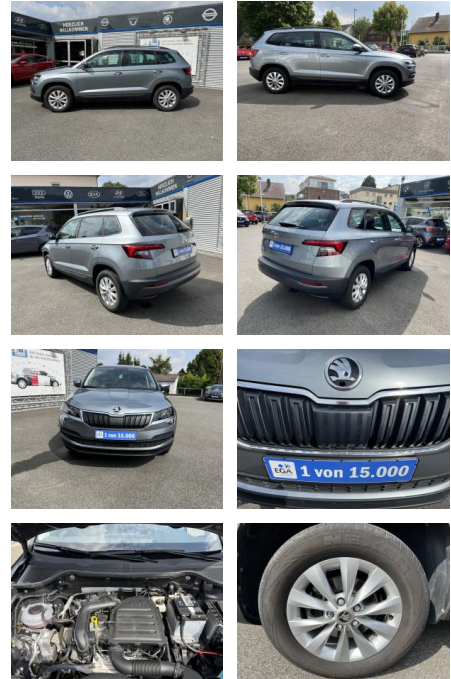

AC00-5015179Angebotsnr.:

Erstzulassung:	Kilometer:	Farbe:	Leistung:	Kraftstoffart:
29.10.2018	50.000	grau met	85 kW / 116 PS	Benzin

PREIS
19.030 €

FINANZIERUNGSBEISPIEL
 Laufzeit: 72 Monate Anzahlung: 25 %
 Basis-Finanzierung:* Mtl. Rate:
 Zielraten-Finanzierung:** **141 €**