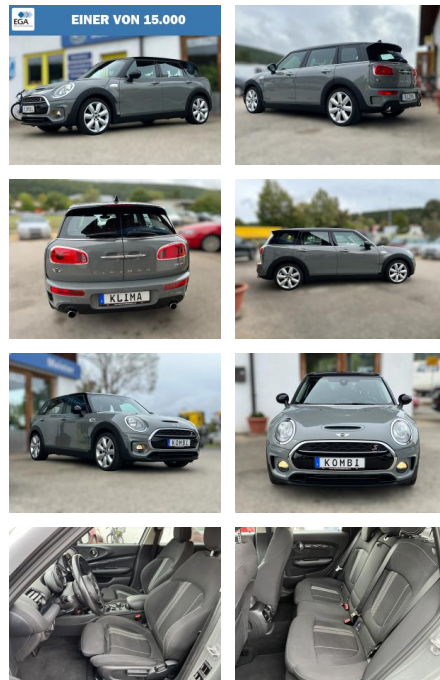

DA04-ED2309-1496018

Erstzulassung:	Kilometer:	Farbe:	Leistung:	Kraftstoffart:
06.06.2017	105.500	Grau	141 kW / 192 PS	Benzin

PREIS	FINANZIERUNGSBEISPIEL	
15.940 €	Laufzeit: 72 Monate	Anzahlung: 25 %
	Basis-Finanzierung:**	Mtl. Rate:
	Zielraten-Finanzierung:**	118 €

Ausstattung

Besonderheiten

- 1 Jahr Garantie auf Motor und Getriebe
- HU neu
- KD neu
- Finanzierung ohne Anzahlung möglich
- Gerne nehmen wir Ihr Fahrzeug in Zahlung
- sehr gepflegtes Fahrzeug
- Auf Wunsch Winterräder zum Sonderpreis von 250 EUR
- **Sonderausstattung:**
- Ausstattungs-Paket: Pepper
- Dach schwarz lackiert
- Excitement-Paket
- Komfortzugang (Schließ-/Startsystem)
- LM-Felgen 8x18 (Star Spoke)
- Ablage-Paket
- Klimaautomatik 2-Zonen mit autom. Umluft-Control
- Park-Distance-Control (PDC)
- Sportsitze vorn
- Fensterheber elektrisch vorn + hinten