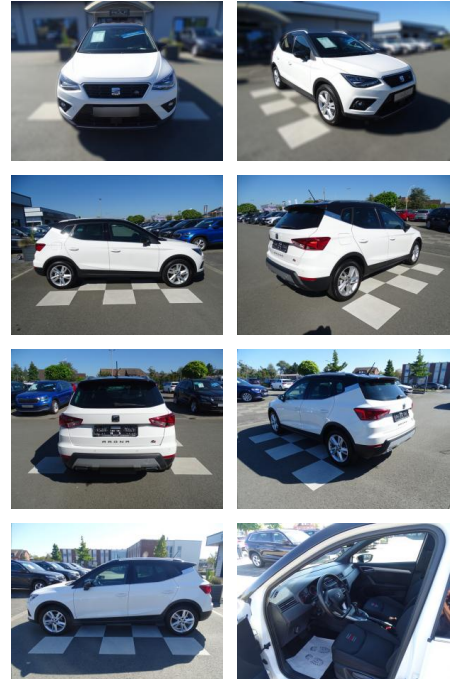

## Seat Arona 1.0 TSI FR\*DSG\*LED\*NAVI\*FULL

RA00-20789 **Angebotsnr.:**

Erstzulassung:	Kilometer:	Farbe:	Leistung:	Kraftstoffart:
01.02.2020	62.016	Weiß	85 kW / 116 PS	Benzin

**PREIS**  
**20.360 €**

**FINANZIERUNGSBEISPIEL**  
Laufzeit: 72 Monate      Anzahlung: 25 %  
Basis-Finanzierung:\*      Mtl. Rate:  
Zielraten-Finanzierung:\*\* **151 €**