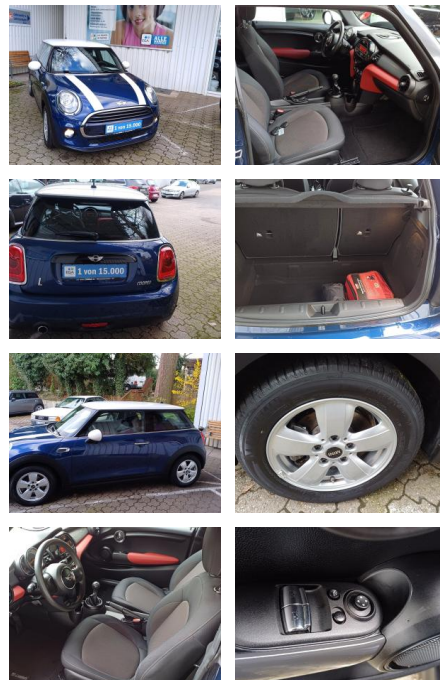

## MINI Cooper 1,5 COOPER KLIMA ALU PDC COLOUR LINE...

FL00-H6179H2Angebotsnr.:

**Erstzulassung:** 07.04.2017    **Kilometer:** 32.230    **Farbe:** Blau    **Leistung:** 100 kW / 136 PS    **Kraftstoffart:** Benzin

### Besonderheiten

- Park-Distance-Control (PDC)
- Klimaanlage
- LM-Felgen 5.5x15 (Heli Spoke)
- Zentralverriegelung mit Fernbedienung
- Außenspiegel-Paket
- Metallic-Lackierung
- AUF WUNSCH 1 SATZ GEBRAUCHTE WINTERRÄDER 490.-
- Dach und Spiegelklappen Weiß
- Dachhimmel Anthrazit
- Weiße Blinkleuchten
- Motorhauben streifen Weiß
- Colour Line Glowing Red