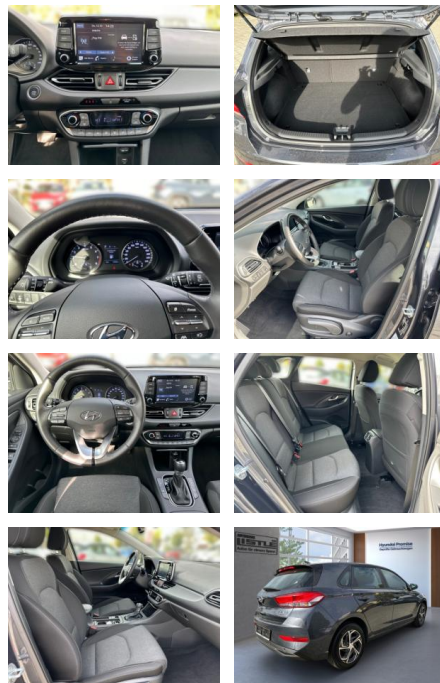

AL33-202197L Angebotsnr.:

Erstzulassung:	Kilometer:	Farbe:	Leistung:	Kraftstoffart:
01.03.2023	12.500		88 kW / 120 PS	Benzin

PREIS
22.890 €

FINANZIERUNGSBEISPIEL
Laufzeit: 72 Monate Anzahlung: 25 %
Basis-Finanzierung:* Mtl. Rate:
Zielraten-Finanzierung:** **170 €**