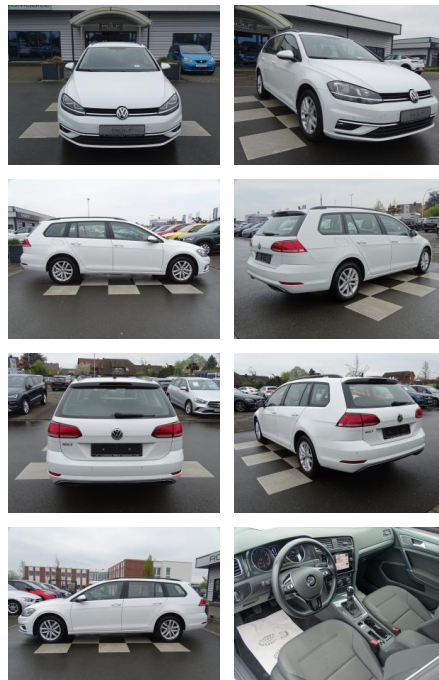

RA00-20612 **Angebotsnr.:**

Erstzulassung:	Kilometer:	Farbe:	Leistung:	Kraftstoffart:
01.09.2019	40.557	Weiß	85 kW / 116 PS	Benzin

PREIS
19.840 €

FINANZIERUNGSBEISPIEL
 Laufzeit: 72 Monate Anzahlung: 25 %
 Basis-Finanzierung:* Mtl. Rate:
 Zielraten-Finanzierung:** **147 €**