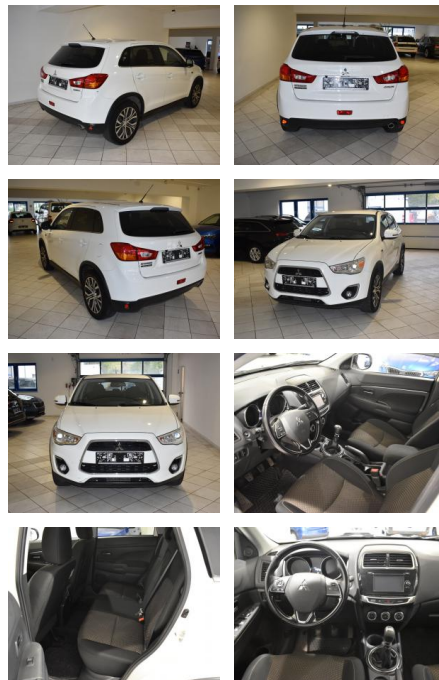

## Mitsubishi ASX 1.6 DI-D Plus Kamera Klimaautomat...

AH44-ATS754Angebotsnr.:

<b>Erstzulassung:</b>	<b>Kilometer:</b>	<b>Farbe:</b>	<b>Leistung:</b>	<b>Kraftstoffart:</b>
15.04.2016	85.590	Weiß	84 kW / 114 PS	Diesel