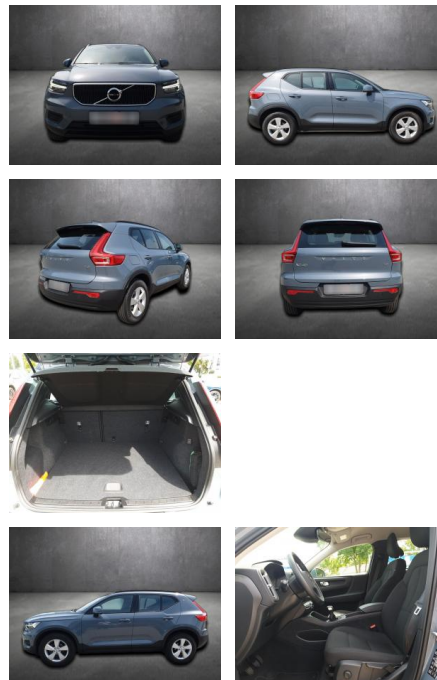

## Volvo XC40 Momentum Core\*NAVI\*LENKRAD

AK80-17-025 **Angebotsnr.:**

Erstzulassung:	Kilometer:	Farbe:	Leistung:	Kraftstoffart:
16.06.2021	29.990	Grau	95 kW / 129 PS	Benzin

**PREIS**  
**27.980 €**