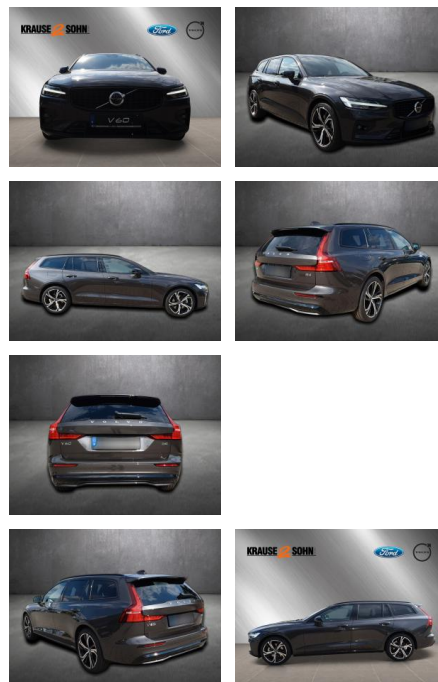

AK80-B-042 **Angebotsnr.:**

Erstzulassung:	Kilometer:	Farbe:	Leistung:	Kraftstoffart:
16.09.2022	19.990	Grau	145 kW / 197 PS	Diesel

PREIS
45.480 €

FINANZIERUNGSBEISPIEL

Laufzeit: 72 Monate Anzahlung: 25 %
Basis-Finanzierung:* Mtl. Rate:
Zielraten-Finanzierung:** **337 €**