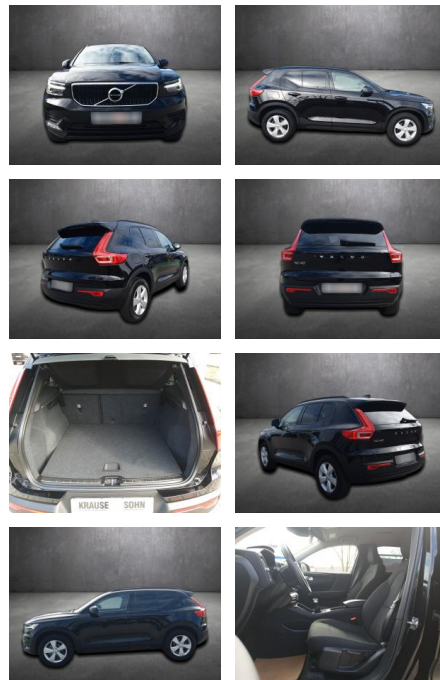

AK80-17-096 **Angebotsnr.:**

VERKAUFT

Erstzulassung: 16.11.2019 **Kilometer:** 20.404 **Farbe:** Schwarz **Leistung:** 120 kW / 163 PS **Kraftstoffart:** Benzin

PREIS
26.950 €

FINANZIERUNGSBEISPIEL
Laufzeit: 72 Monate Anzahlung: 25 %
Basis-Finanzierung:* Mtl. Rate:
Zielraten-Finanzierung:** **200 €**