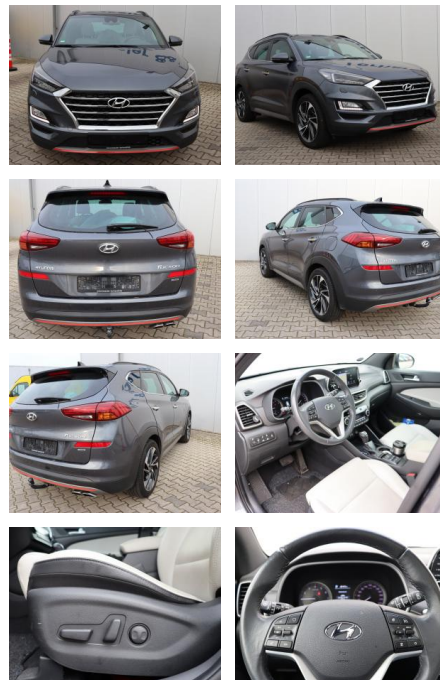

## Hyundai Tucson 1.6 Premium 4WD\*AHK\*LEDER\*

AB08-76865 **Angebotsnr.:**

Erstzulassung:	Kilometer:	Farbe:	Leistung:	Kraftstoffart:
20.12.2018	59.000	Grau	130 kW / 177 PS	Benzin

**PREIS**  
**25.410 €**