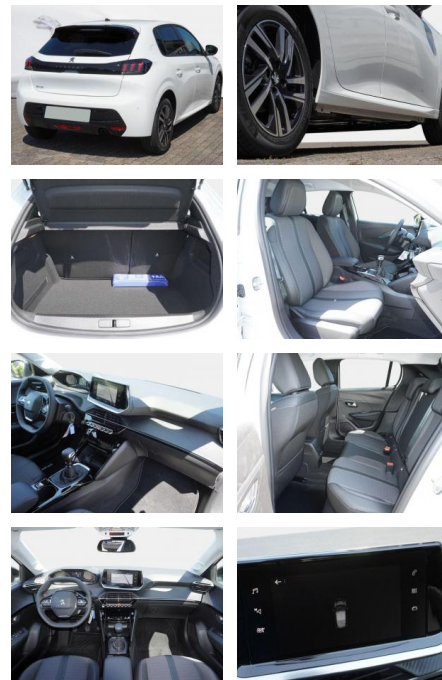

SD05-170 010686604snr.:

Erstzulassung:	Kilometer:	Farbe:	Leistung:	Kraftstoffart:
22.05.2023	10.000	Diverse	75 kW / 102 PS	Diesel

PREIS
23.660 €

FINANZIERUNGSBEISPIEL

Laufzeit: 72 Monate Anzahlung: 25 %
Basis-Finanzierung:* Mtl. Rate:
Zielraten-Finanzierung:** **175 €**