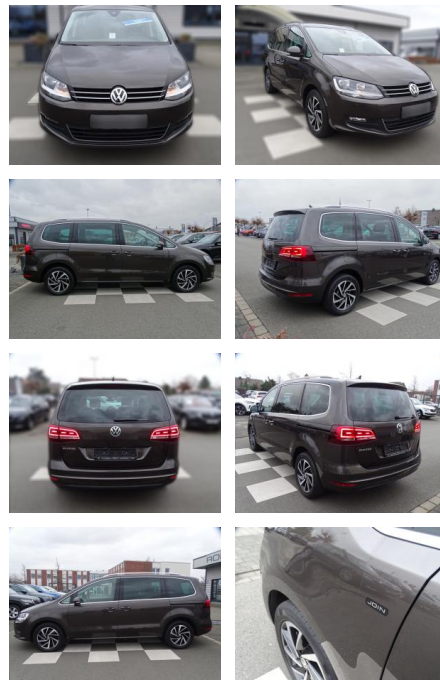

RA00-20947 **Angebotsnr.:**

Erstzulassung:	Kilometer:	Farbe:	Leistung:	Kraftstoffart:
01.01.2019	73.141	Braun	110 kW / 150 PS	Diesel

PREIS
28.590 €

FINANZIERUNGSBEISPIEL

Laufzeit: 72 Monate Anzahlung: 25 %
Basis-Finanzierung:* Mtl. Rate:
Zielraten-Finanzierung:** **212 €**