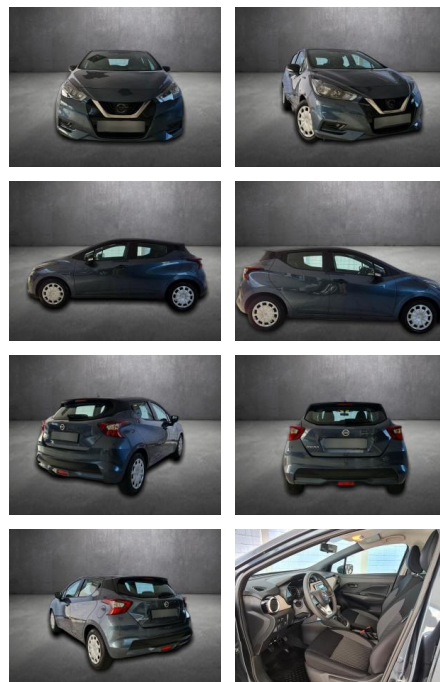

AH90-78948-110 **Angebotsnr.:**

Erstzulassung:	Kilometer:	Farbe:	Leistung:	Kraftstoffart:
09.08.2022	17.544	Diverse	68 kW / 92 PS	Benzin

PREIS
14.190 €

FINANZIERUNGSBEISPIEL

Laufzeit: 72 Monate Anzahlung: 25 %
Basis-Finanzierung:* Mtl. Rate:
Zielraten-Finanzierung:** **105 €**